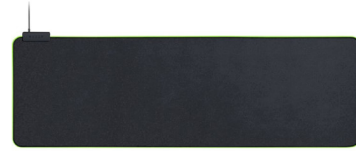

Šifra: 11991

Kategorija proizvoda: Podloge za miševe

Proizvođač: RAZER

Cena: **10.579,00** rsd.

Razer Goliathus Chroma produžena gejmerska podloga će ukrasiti neverovatnim spektrom boja svaku vašu bitku, a u isto vreme će vam obezbediti savršenu brzinu i preciznost.- Pozadinsko osvetljenje: Da, 16.8 miliona boja- Duzina kabla: 2.1 m- Dimenzije: 294 x 920 x 3 mm