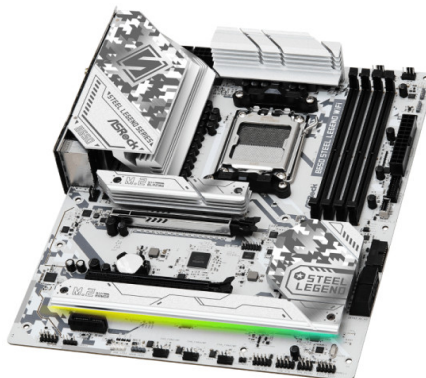

ASROCK B650 STEEL LEGEND WIFI matična ploča

Šifra: 29482

Kategorija proizvoda: Matične ploče

Proizvođač: ASROCK

Cena: 25.673,00 rsd.

Audio	Broj kanala:	7.1
	Model:	Realtek ALC4082 Codec
	Napomena:	Nahimic Audio, Dedicated audio PCB layers
Fizičke karakteristike	Format:	ATX
	Dimenzije:	305mm x 244mm
	Fiksirajući otvori:	8
Memorija	Tip memorije:	DDR5
	Memorijski slotovi:	4
	Podržane memorije:	Podržava DDR5 memorije do 7.200MTs+ (O.C.)
Mreža	Žična mreža (LAN):	2.5GBase-T (Gigabit)
	Model:	Dragon RTL8125BG
	Wi-Fi:	Da
Osnovne karakteristike	Procesorsko ležište (socket):	AMD AM5
	Čipset:	AMD B650
	Grafika:	AMD RDNA
Ostale karakteristike	Podržane tehnologije:	ASRock Instant Flash, ASRock Full HD UEFI, ASRock Polychrome SYNC, ASRock Auto Driver Installer, ASRock A-Tuning, ASRock Dragon 2.5G LAN Software
Priključci na zadnjem panelu	DisplayPort priključci:	1x DisplayPort 1.4
	HDMI priključci:	1
	Ukupno USB priključaka:	10
Reklamacioni period	Reklamacioni period:	36 meseci
Skladišni interfejs	SATA priključci (ukupno):	4
	SATA priključci:	SATA III 6Gbps
	Ostali skladišni interfejsi:	3x M.2
Slotovi	PCI Express x16 slot:	1x PCI Express 5.0 (x16 mode), 1x PCI Express 3.0 (x4 mode)
	PCI Express x1 slot:	1x PCI Express 4.0
	PCI slot:	3